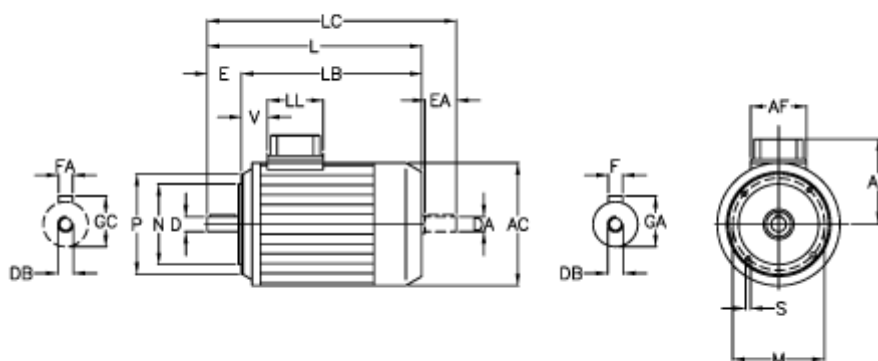

Varenummer: 25150415026
 Beskrivelse: Asynkronmotor BN90LA-4 CUS 1,5kW
 1410o/m 230/400V 50Hz-275/480V 60Hz B14

Mål

A/F = 98	EA = 50	LC = 378
AC = 176	F = 8	LL = 98
AD = 133	FA = 8	M = 115
D = 24	GA = 27	N = 95
DA = 24	GC = 27	P = 140
DB = M8	L = 326	S = M8
DB1 = M8	LA = 11.5	T = 3
E = 50	LB = 276	V = -